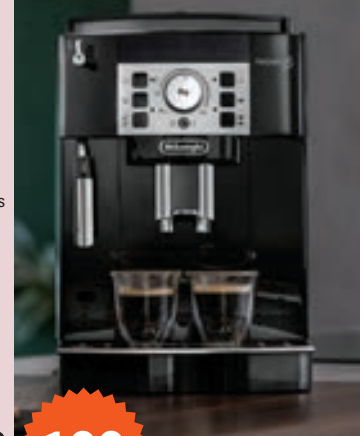

- 2 tasses en même temps.
- Réservoir d'eau et repose-tasses amovibles.
- Arrêt automatique.
- Vendue sans tasses.

1450W
Puissance

1,8L
Capacité réservoir à eau

15BARS
Pression

250G
Capacité réservoir à grains